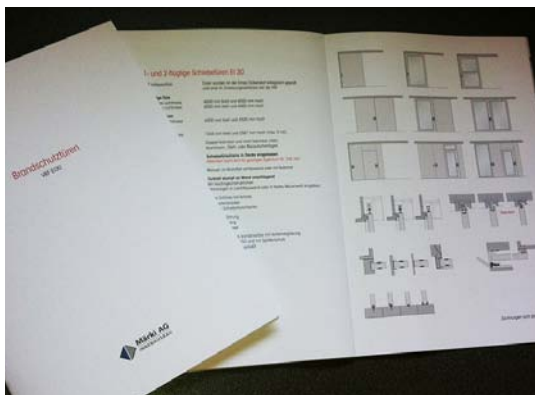

Die Ausführung ist möglich von einfachen Türen über Strahlen- Schallschutztüren, Einbruchschutz- oder Klimatüren. Mit oder ohne Glasausschnitt, diversen Bändern, integriertem Türschliesser oder mit Kabelübergang - eingebaut in Holzrahmen, Blockfutter oder Stahlzargen - montiert in festem Mauerwerk oder in Leichtbauwänden.

1- und 2-flüglige Türen in Übergrosse EI30

1-flüglige Türe

Maximales Lichtmass 2500 mm breit und 3000 mm hoch

2-flüglige Türen

Maximales Lichtmass 5000 mm breit und 3000 mm hoch

Fluchttüre möglich

1- und 2-flüglige Schiebetüren EI30

1-flüglige Türe

Maximales Lichtmass 4500 mm breit und 4000 mm hoch

Maximales Lichtmass 4000 mm breit und 4500 mm hoch

2-flüglige Türen

Maximales Lichtmass 6000 mm breit und 4500 mm hoch

Fluchttüre möglich

Jetzt Prospekt anfordern oder auf unserer Webseite www.maerki.ch unter «Downloads» herunterladen.